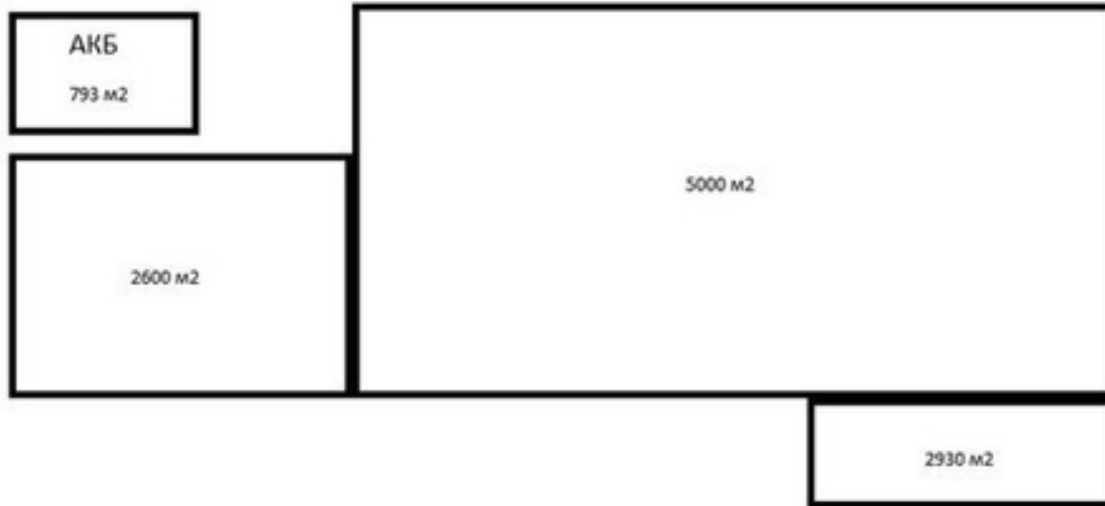

## Производственный комплекс

AvizInfo.by

Бобруйск, Беларусь

Производственный комплекс расположен на территории действующего предприятия и включает в себя:

- 1) 2х этажное административное здание (793 м2);
- 2) Производственный цех (10530 м2);
- 3) Большая прилегающая территория;
- 4) 2 высоковольтных кабеля 10Kw от центральной городской подстанции;
- 5) Водопровод, канализация, и ливневая канализация проходит по цеху;
- 6) Котельная расположена рядом с цехом и принадлежит коммунальному городскому предприятию;
- 7) Газ среднего давления. Труба проходит по заводу. От трубы до цеха примерно 100 м.;
- 8) Действующие железнодорожные подъездные пути вдоль цеха.;
- 9) В цехе 5 кран-балок. 2 шт - 10тн; 1 шт - 5 тн; 2 шт - 12, 5 тн.;
- 10) Охрана;

- 1) 2х этажное административное здание (793 м2);
- 2) Производственный цех (10530 м2);
- 3) Большая прилегающая территория;
- 4) 2 высоковольтных кабеля 10Kw от центральной городской подстанции;
- 5) Водопровод, канализация, и ливневая канализация проходит по цеху;
- 6) Котельная расположена рядом с цехом и принадлежит коммунальному городскому предприятию;
- 7) Газ среднего давления. Труба проходит по заводу. От трубы до цеха примерно 100 м.;
- 8) Действующие железнодорожные подъездные пути вдоль цеха.;
- 9) В цехе 5 кран-балок. 2 шт - 10тн; 1 шт - 5 тн; 2 шт - 12, 5 тн.;
- 10) Охрана;