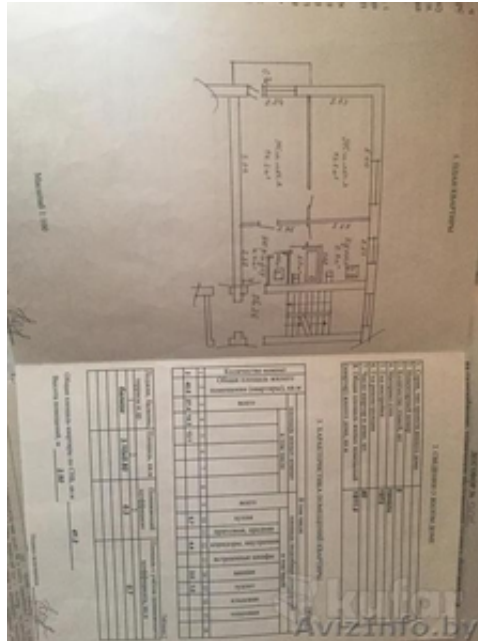

2-х комн.кв продаю

Бобруйск, Беларусь

Агрородак Снов. Минская обл Несвижский р-н Продаётся 2-х комнатная квартира 42кв/м , 4/5 этажного дома , возможна рассрочка

Снов – агрогородок с развитой инфраструктурой.

На территории Снова

возможно:

трудоустройство на молочный завод, мясокомбинат, птицеферма, животноводческие фермы находятся:

Дом культуры

Сновская средняя школа (на 450 учебныхмест, вмещает 480)

Сновский ясли-сад

Дом быта «Орхидея», банно-прачечный комбинат

Кафе, кафетерий, пивной бар

Гостиница

Спортивно-оздоровительный комплекс

Спортивного зала, бассейн

Поликлиника на 100 посещений в день, дневной стационар на 20 мест

Две библиотеки

Школа искусств

Имеется два народных коллектива (ансамбль песни и танца «Вяночак» и ансамбль «Акцент»).

Сновский центр культуры и досуга (есть образцовый духовой оркестр, 10 различных кружков и занятий по интересам).

Сновский крахмальный завод

СПК «АгрокомбинатСнов»

Сновский костёл

Сновский дворец.

Цена: Договорная

Тип объявления:
Продам, продажа, продаю

Торг: --

иванова наталья

+375333634263