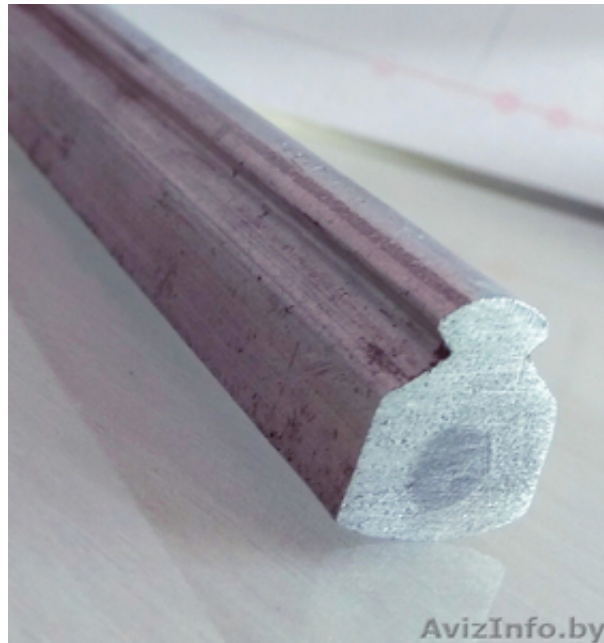

Провод стальной алюминиевый типа САФ 150/28. Аналог контактного провод

Бобруйск, Беларусь

Конструкционный материал.

Назначение провода:

1) Можно использовать как конструкционный материал (изготовление каркасов);

2) Провод для контактной сети электротранспорта, стальной алюминиевый типа САФ 150/28. Аналог контактного провода МФ. Используется для подачи напряжения к подвижному составу колесной и колесного транспорта (троллейбусы, самоходные вагонетки, шахтные электровозы и другие) на незагруженных и неотчетственных участках путей. Провод новый. Продается вместе с тарой, барабан деревянный # 20.