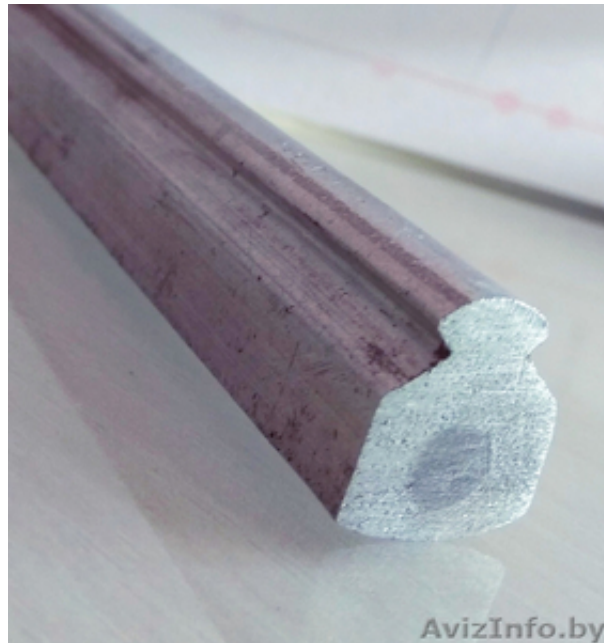

Провод стальной алюминиевый типа САФ 150/28. Аналог контактного провод

Бобруйск, Беларусь

Конструкционный материал.

Назначение провода:

1) Можно использовать как конструкционный материал (изготовление каркасов);

2) Провод для контактной сети электротранспорта, стальной алюминиевый типа САФ 150/28. Аналог контактного провода МФ. Используется для подачи напряжения к подвижному составу колесного и колесного транспорта (троллейбусы, самоходные вагонетки, шахтные электровозы и другие) на незагруженных и неотчетственных участках путей. Провод новый. Продается вместе с тарой, барабан деревянный # 20.